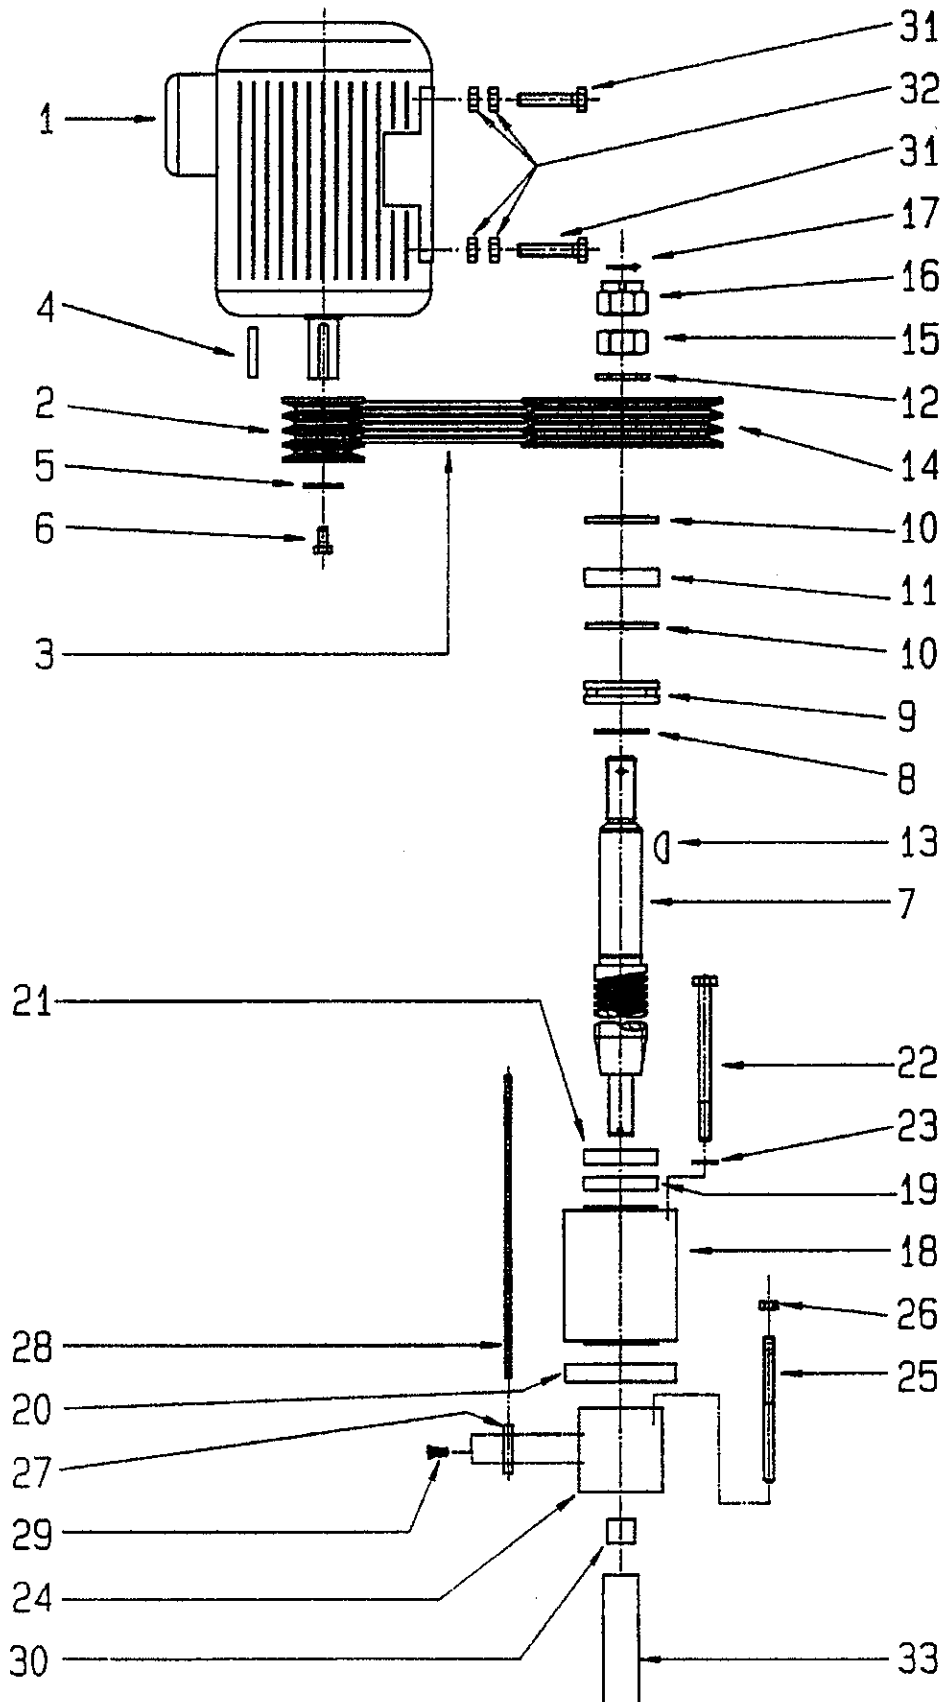

Spindelantrieb

Spindelantrieb

Nr.:	Benennung:	Bestellnummer:	Stück:
1	Motor	990036	2
2	Keilriemenscheibe klein	225 SE 01005	2
3	Keilriemen	970027	6
4	Passfeder	970226	2
5	Scheibe	9SC00032X08,5X3	2
6	Zylinderschraube	9Z912M08X016ZN	2
7	Hubspindel	225 ATL 22002	2
8	Stützscheibe	9SC98845X35X2,5	6
9	Axialrillenkugellager	970028	2
10	Zwischenscheibe	22505057	4
11	Radialkugellager	970029	2
12	Scheibe	9SC125M24ZN	4
13	Scheibenfeder	970030	2
14	Keilriemenscheibe groß	225 ATL 22010	2
15	Sechskantmutter	9MU934M24X1,5ZN	2
16	Kronenmutter	9MU935M24X1,5ZN	2
17	Splint	9SP94DM05X050ZN	2
18	Hubmutter	225 SEL 02019	2
19	Schmierfilz	970031	2
20	Hubmutter-Befestigungsring	225 SEL 02021	2
21	Haltering	9225 SEL 02022	2
22	Sechskantschraube	9S931M10X150ZN	4
23	Scheibe	9SC125M10ZN	4
24	Folgemutter	430 SK 22025	2
25	Folgemutter - Führungsstift	9225 SEL 02026	4
26	Sechskantmutter	9MU934M08ZN	4
27	Einschraubblech	225 SEL 02030	2
28	Gewindestange	225 SEL 02031	2
29	Senkschraube	9SE7991M06X016ZN	4
30	DU - Lager	970021	2
31	Sechskantschraube	9S933M10X055ZN	8
32	Sechskantmutter	9MU934M10ZN	24
33	Lagerbuchsenverlängerung	232 SEL 05014 MB	2