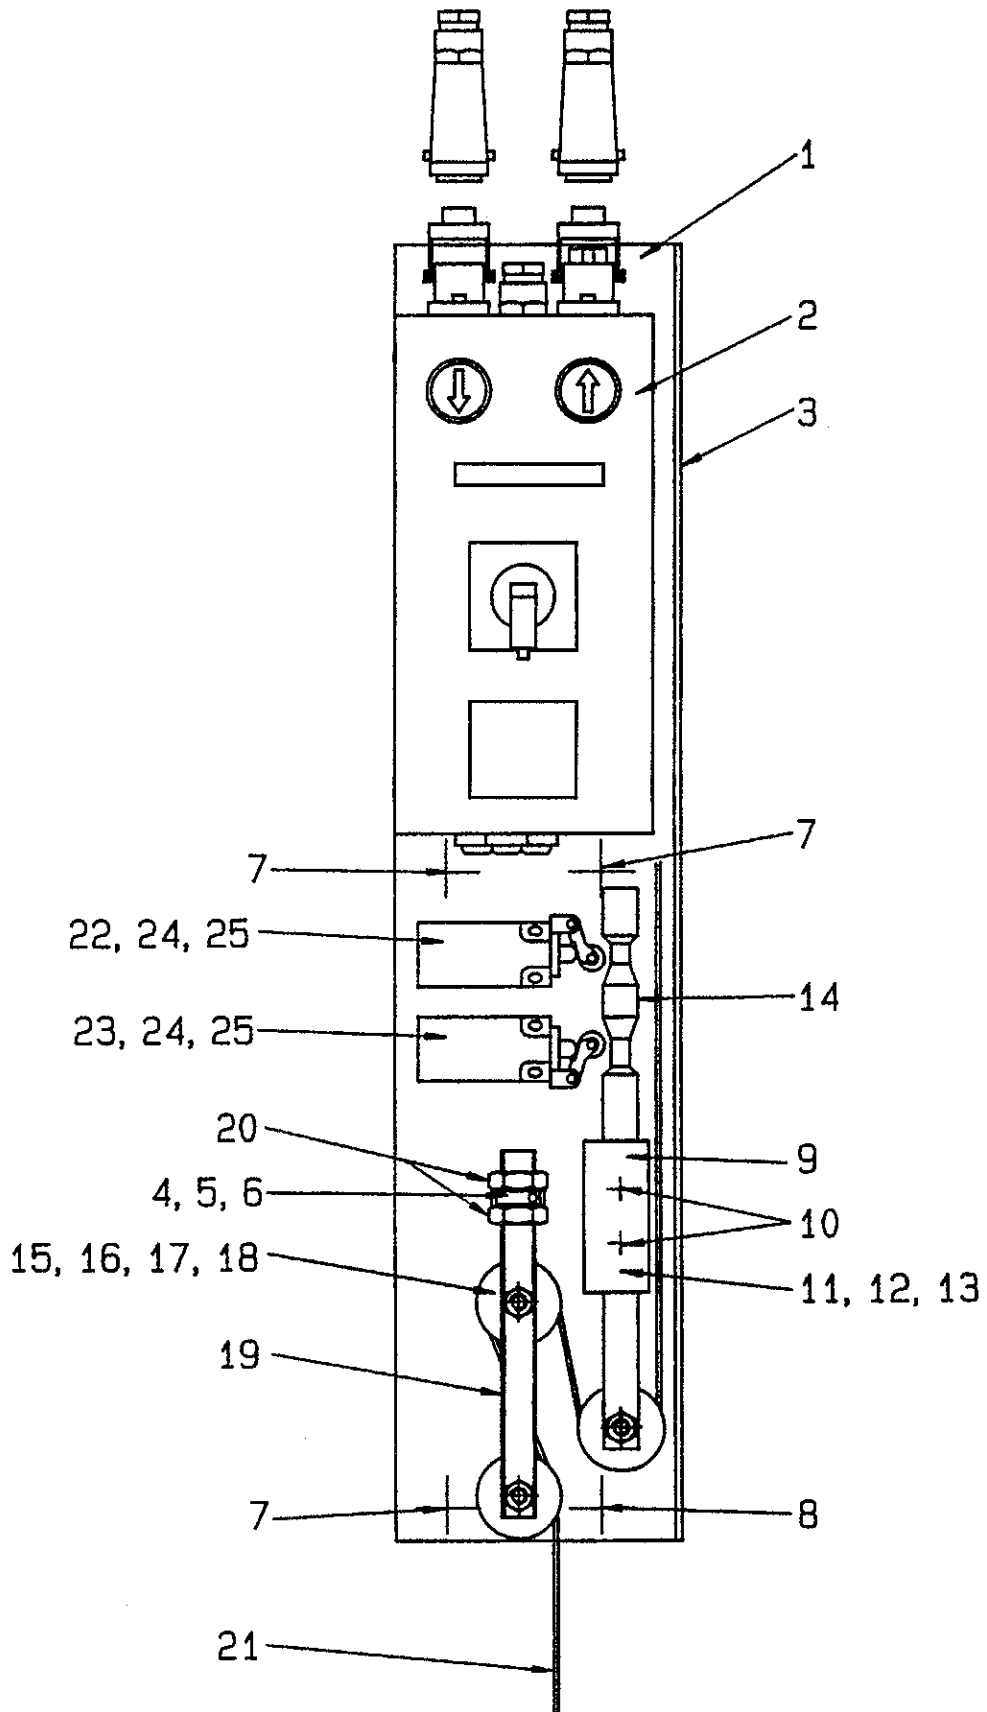

Steuerung

Steuerung

Nr.:	Benennung:	Bestellnummer:	Stück:
1	Steuerung komplett	232 SEL 03000 MB	1
2	Schaltkasten Komplett	225 SEL 03220 MB	1
3	Steuerplatte	225 SEL 03003	1
4	Schraubschelle	990038	1
5	Zylinderschraube	9Z912M04X06ZN	1
6	Scheibe	9SC125M04ZN	1
7	Zylinderschraube	9Z912M08X08ZN	5
8	Sechskantschraube	9S933M08X010ZN	1
9	Führungsbügel für Schaltstößel	225 SEL 03014	1
10	Zylinderschraube	9Z912M05X08ZN	2
11	Druckfeder	9 DFD - 241 ZN	1
12	Stützscheibe	9SC98822X16X1,5	1
13	Spannhülse	9SH7346DM03X20	1
14	Schaltstößel	9225 SEL 03019	1
15	Lagerbolzen für Seilrolle	9225 SEL 03022	4
16	Umlenkrolle	225 SE 03033	4
17	Lagerbuchse	970033	4
18	Sechskantmutter	9MU934M08ZN	4
19	Haltestange für Seilrolle	232 SEL 03032	1
20	Sechskantmutter	9MU439M16ZN	2
21	Steuerseil	970034	1
22	Grenztaster	990081	1
23	Grenztaster	990052	1
24	Zylinderschraube	9Z912M04X025ZN	4
25	Scheibe	9SC125M04ZN	4