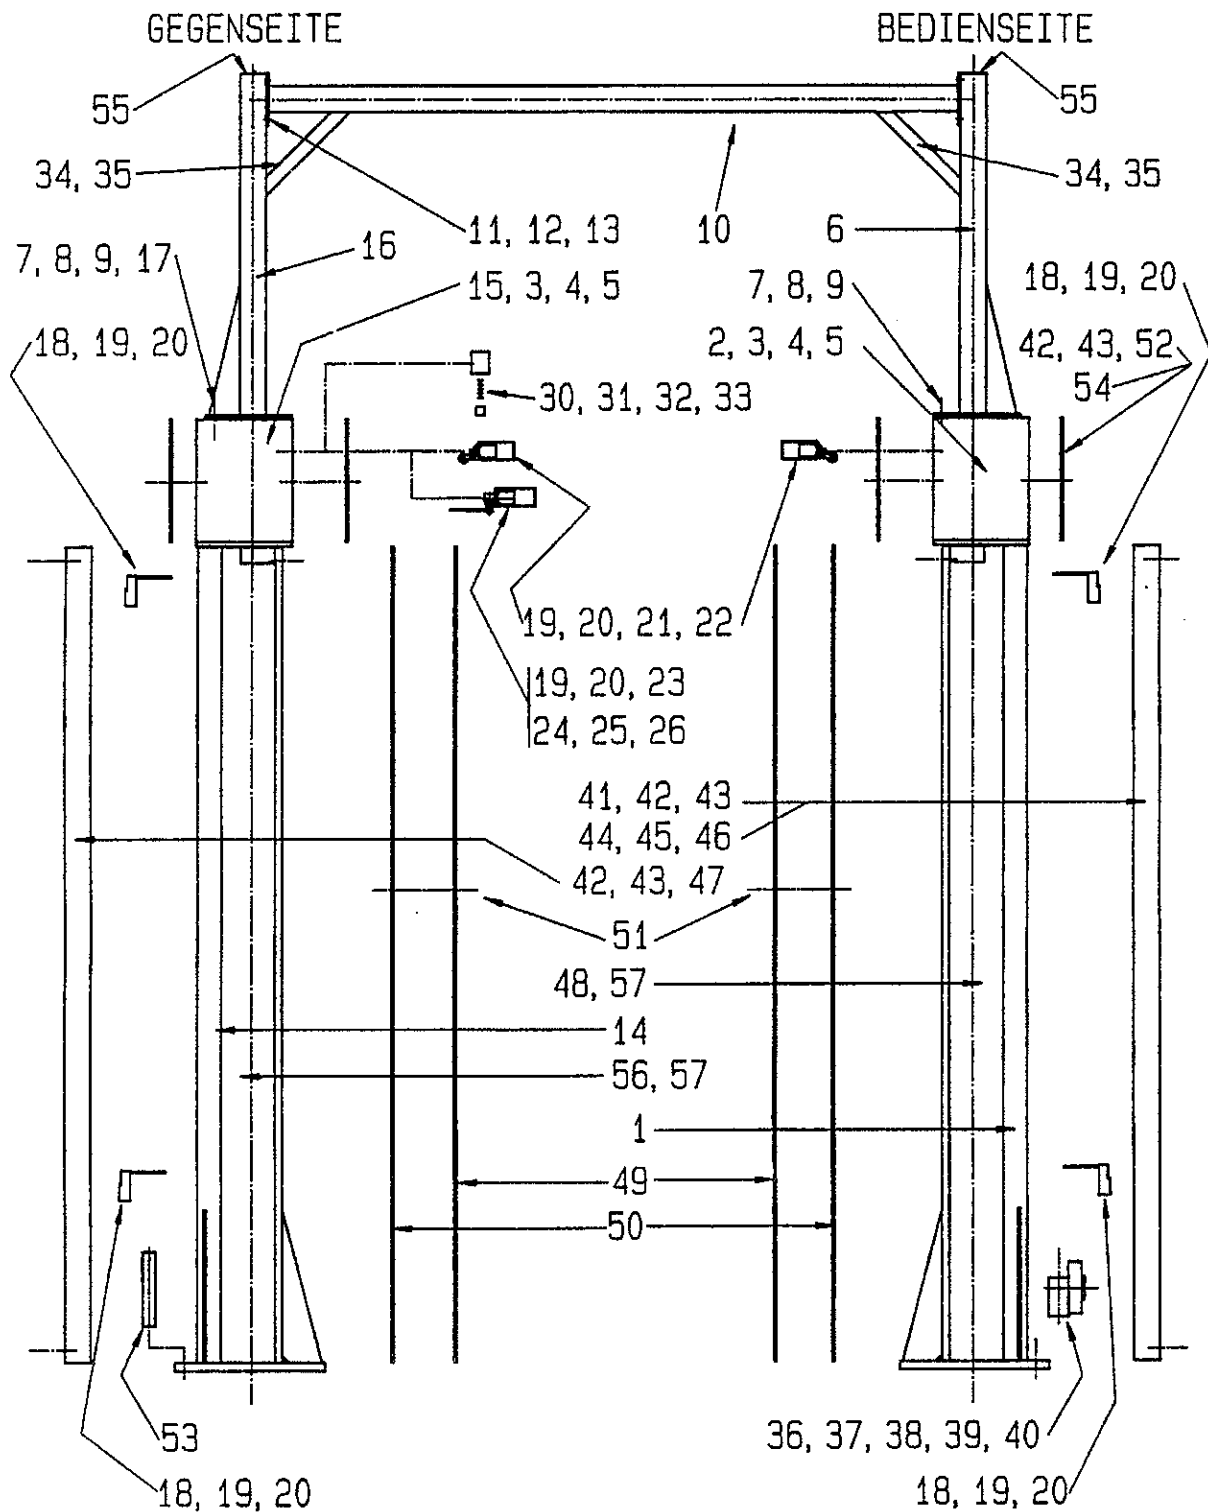

Hubsäule / Abdeckungen / Schalter

Hubsäule / Abdeckungen / Schalter

Nr.:	Benennung:	Bestellnummer:	Stück:
1	Hubsäule Bedienseite	232 SEL 05003 MB	1
2	Motorgehäuse Bedienseite	225 ATL 25026	1
3	Sechskantschraube	9S933M16X050ZN	6
4	Federring	9FR7980M16ZN	6
5	Schmiernippel (Spindellager)	970044	2
6	Steigrohr Bedienseite	232 SEL 25037	1
7	Zylinderschraube	9Z912M10X030ZN	8
8	Federring	9FR7980M10ZN	8
9	Sechskantmutter	9MU934M10ZN	8
10	Abstützrohr	232 SEL 05045 MB	1
11	Zylinderschraube	9Z912M10X080ZN	4
12	Sechskantmutter	9MU985M10ZN	4
13	Federring	9FR7980M10ZN	4
14	Hubsäule Gegenseite	232 SEL 05057 MB	1
15	Motorgehäuse Gegenseite	232 SEL 25074	1
16	Steigrohr Gegenseite	232 SEL 25037	1
17	Sk-Schraube für Bowdenzug	9232 SEL 25044	2
18	Endschalter	990003	4
19	Zylinderschraube	9Z912M04X025ZN	14
20	Scheibe	9SC125M04ZN	14
21	Spindelschalter	990053	2
22	Anschraublech für Spindelschalter	225 ATL 23024	2
23	Seilschlaffschalter	990031	1
24	Blech für Seilschlaffschalter	232 SEL 03145	1
25	Zylinderschraube	9Z912M06X020ZN	2
26	Scheibe	9SC125M06ZN	2
30	Bremsenlager für nachlauf	225 SE 02045	2
31	Bremsklötzchen	970032	4
32	Druckfeder	9 DFD - 219 ZN	4
33	Zylinderschraube	9Z912M08X035ZN	4
34	Flexibles Kunststoffrohr	990051	2
35	Kabeltülle	990007	2
36	Lagerbolzen für Seilrolle	9225 SEL 03022	4
37	Umlenkrolle komplett mit Lagerbuchse	9225 SE 03033 970033	4
38	Sechskantmutter	9MU934M08ZN	4
39	Halterung für Umlenkrolle	225 SEL 03036	4