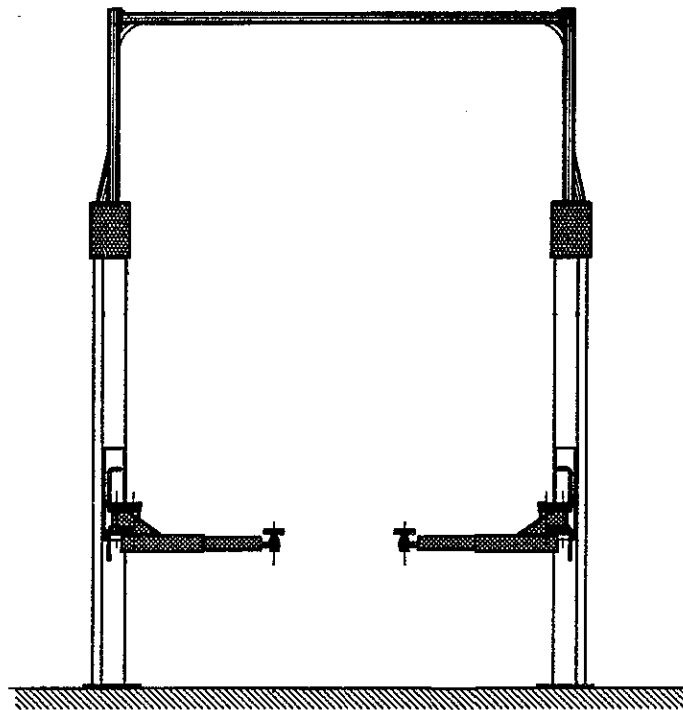

TURBBAUM

HEBETECHNIK

2.25 SEL MB

Ersatzteilliste

- Antrieb
- Hubschlitten / Tragarme MB-Ausführung
- Hubsäule / Abdeckung / Schalter MB-Ausführung
- Steuerung
- Schaltkasten
- Serienausführung der Tragarme mit Aufsatzgarnitur für Geländewagen MB 100
- Energieset
- Sicherheitsaufnahme

Hubschlitten / Tragarme MB-Ausführung

Abdeckkappe
232SEL28180
ohne Abb.

Hubschlitten / Tragarme MB-Ausführung

Nr.:	Benennung:	Bestellnummer:	Stück:
1	Hubschlitten Bedienseite	232 SEL 46003	1
2	Laufrollen	970004	8
3	C - Profil	232 SEL 26077	2
4	Profilgummi	9232 SEL 26073 S1	2
5	Hubschlitten Gegenseite	232 SEL 46039	1
6	Tragstück lang MB-Ausführung	232 SEL 48147	2
7	Schiebestück lang MB-Ausführung	232 SEL 28160	2
8	Gelenkbolzen	225 ATL 28125	4
9	Wellenring	970006	8
10	Profilgummi	9225 ATL 08001 S2	4
11	Tragstück kurz	225 ATL 28147	2
12	Mitleres Schiebestück MB-Ausf.	232 SEL 28163	2
13	Vorderes Schiebestück MB-Ausf.	232 SEL 28170	2
14	Teleskop-Aufnahmeteller komplett	232 SEL 28217	4
15	Teleskop-Gewindebüchse	232 SEL 28218	4
16	Seegerring	9SR040X1,75	8
17	Scheibe	232 SEL 28165	4
18	Senkschraube	9SE963M05X12ZN	8
19	Aufnahmeteller	232 SEL 28220	4
20	Elastomer - Auflage	901103031	4
21	Senkschraube	9SE963M06X20ZN	8
22	Sechskantmutter	9MU934M06ZN	8
23	Tragarmarretierung komplett	225 ATL 08091	4
24	Ziehstange	232 HEL 08.097	4
25	Arretiersegment	225 SE 08080	4
26	Schutzkappe	970008	4
27	Druckfeder	9 DFD - 222SL01ZN	4
28	Spannhülse	9SH1481DM03X16ZN	4
29	Zahnscheibe	225 SE 28075	4