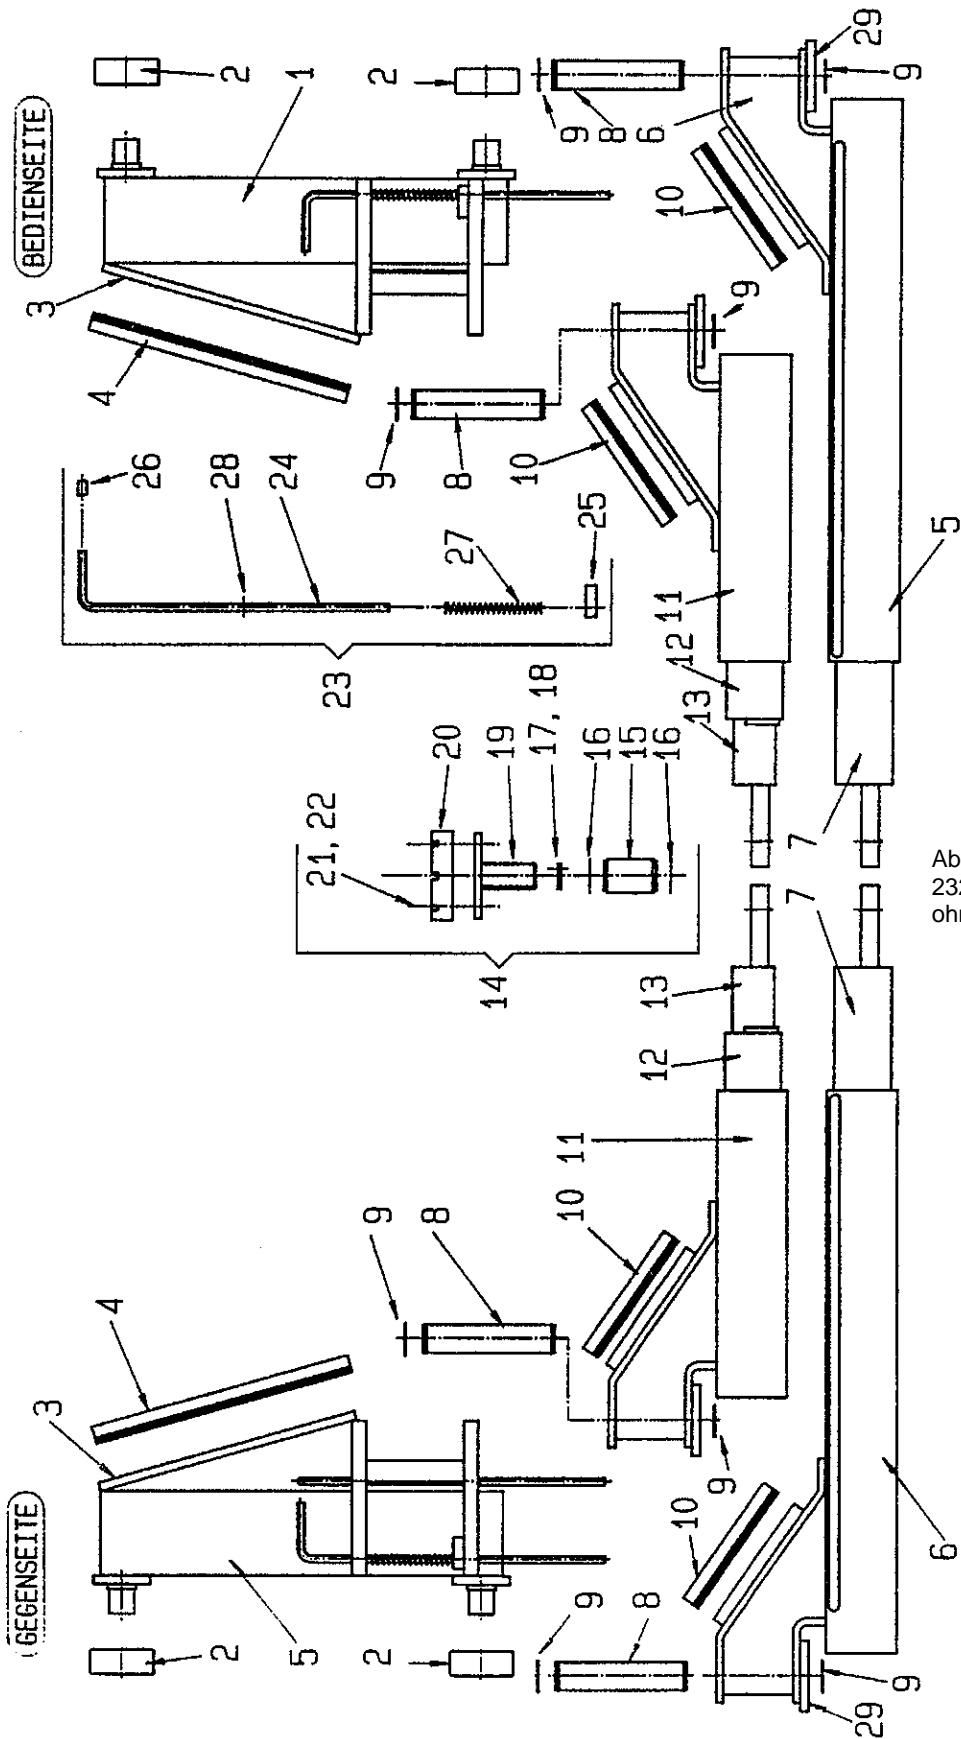

TURBBAUM

HEBETECHNIK

2.25 SEL MB

Ersatzteilliste

- Antrieb
- Hubschlitten / Tragarme MB-Ausführung
- Hubsäule / Abdeckung / Schalter MB-Ausführung
- Steuerung
- Schaltkasten
- Serienausführung der Tragarme mit Aufsatzgarnitur für Geländewagen MB 100
- Energieset
- Sicherheitsaufnahme

Hubschlitten / Tragarme MB-Ausführung

Abdeckkappe
232SEL28180
ohne Abb.

Hubschlitten / Tragarme MB-Ausführung

Nr.:	Benennung:	Bestellnummer:	Stück:
1	Hubschlitten Bedienseite	232 SEL 46003	1
2	Laufrollen	970004	8
3	C - Profil	232 SEL 26077	2
4	Profilgummi	9232 SEL 26073 S1	2
5	Hubschlitten Gegenseite	232 SEL 46039	1
6	Tragstück lang MB-Ausführung	232 SEL 48147	2
7	Schiebestück lang MB-Ausführung	232 SEL 28160	2
8	Gelenkbolzen	225 ATL 28125	4
9	Wellenring	970006	8
10	Profilgummi	9225 ATL 08001 S2	4
11	Tragstück kurz	225 ATL 28147	2
12	Mitleres Schiebestück MB-Ausf.	232 SEL 28163	2
13	Vorderes Schiebestück MB-Ausf.	232 SEL 28170	2
14	Teleskop-Aufnahmeteller komplett	232 SEL 28217	4
15	Teleskop-Gewindebüchse	232 SEL 28218	4
16	Seegerring	9SR040X1,75	8
17	Scheibe	232 SEL 28165	4
18	Senkschraube	9SE963M05X12ZN	8
19	Aufnahmeteller	232 SEL 28220	4
20	Elastomer - Auflage	901103031	4
21	Senkschraube	9SE963M06X20ZN	8
22	Sechskantmutter	9MU934M06ZN	8
23	Tragarmarretierung komplett	225 ATL 08091	4
24	Ziehstange	232 HEL 08.097	4
25	Arretiersegment	225 SE 08080	4
26	Schutzkappe	970008	4
27	Druckfeder	9 DFD - 222SL01ZN	4
28	Spannhülse	9SH1481DM03X16ZN	4
29	Zahnscheibe	225 SE 28075	4