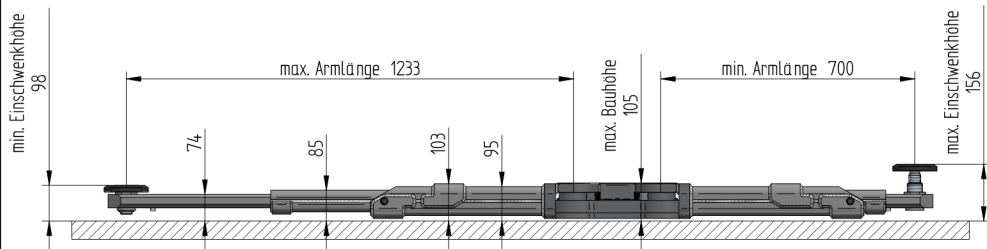

alle Längenangaben in mm
Änderungen vorbehalten

Nussbaum

AB111775

Datenblatt Tragarmaufnahme
1.35 TL DZ-X

04.10.22

alle Längenangaben in mm
Änderungen vorbehalten

Nussbaum

AB111775

Datenblatt Tragarmaufnahme
1.35 TL DZ-X

04.10.22