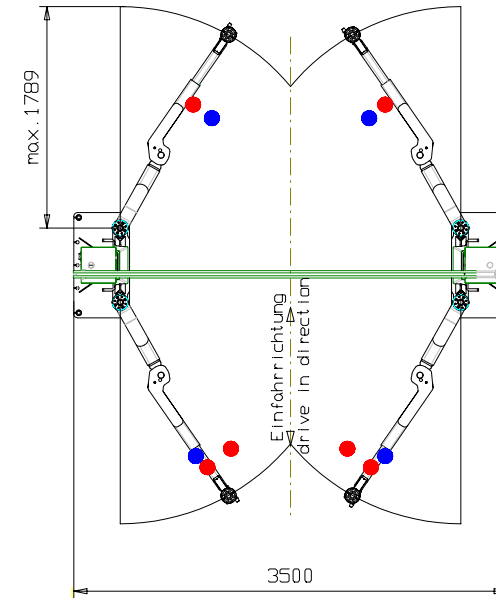

HDL 8000 SST DG

● Renault Master
Radstand 4050mm

HDL 6500 SST DG

● Renault Master lang
Radstand 4330mm

2.50 SL II DG

● Renault Master
Radstand 4050mm
● Renault Master lang
Radstand 4330mm

HL 2.50 NT
Hymax HL 2.50 PH
Universaltragarme