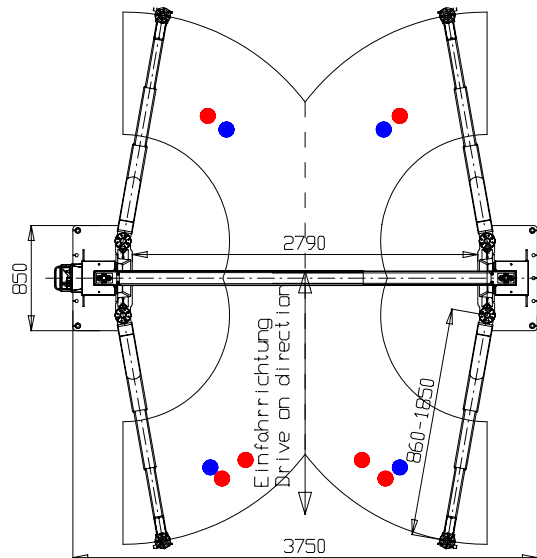

HDL 8000 SST DG

● Renault Master
Radstand 4050mm

HDL 6500 SST DG

● Renault Master lang
Radstand 4330mm

2.50 SL II DG

● Renault Master
Radstand 4050mm
● Renault Master lang
Radstand 4330mm

HL 2.50 NT
Hymax HL 2.50 PH
Universaltragarme