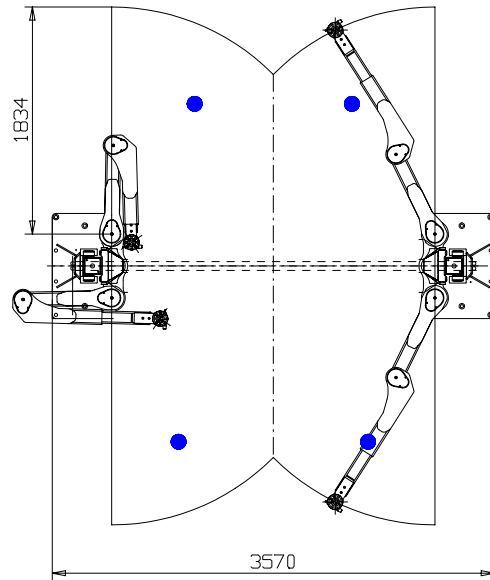

HDL 8000 SST DG

● Renault Master
Radstand 4050mm

HDL 6500 SST DG

● Renault Master lang
Radstand 4330mm

2.50 SL II DG

● Renault Master
Radstand 4050mm
● Renault Master lang
Radstand 4330mm

HL 2.50 NT
Hymax HL 2.50 PH
Universaltragarme