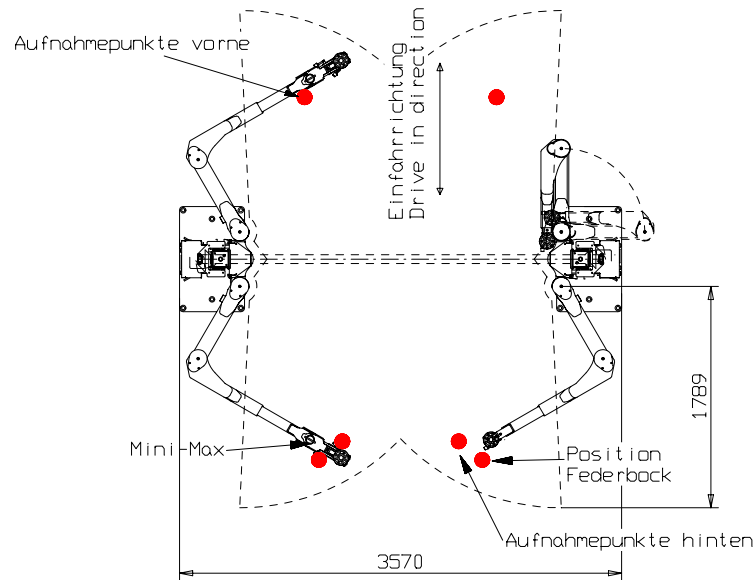

HDL 8000 SST DG

● Renault Master
Radstand 4050mm

HDL 6500 SST DG

● Renault Master lang
Radstand 4330mm

2.50 SL II DG

● Renault Master
Radstand 4050mm
● Renault Master lang
Radstand 4330mm

HL 2.50 NT
Hymax HL 2.50 PH
Universaltragarme