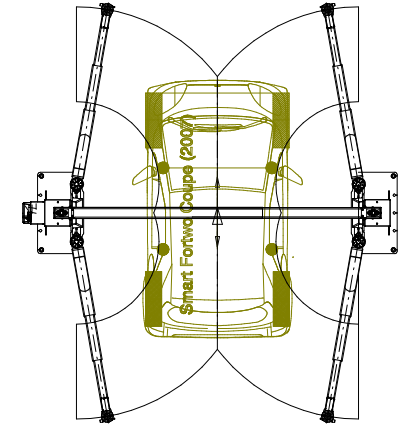

Mercedes Sprinter, Kasten, Hochdach (2006)

Mercedes Sprinter, Kasten, kompakt, Hochdach (2006)

Mercedes Vito Mixto, lange Version, 2 Schiebetüren, Heckflügeltüren (2003)

● VW Polo

● SmartFortwo 3rdGen ab 2014 kann nicht aufgenommen werden!

Alle Maße in Millimeter.  
Maß- und Konstruktionsänderungen vorbehalten.  
All dimensions in millimeter  
subject to alterations!

				Datum	Name	Benennung	
			Bearb.	28.07.15	M.G.	HL 2.50 NT Universal MB	
			Gepr.				
			Norm				
						Zeichnungsnummer	Blatt
a	Polo & neuer Smart hinzu	14.6.17				mh	7709-2_MB
Nr	Änderung	Datum	Name	Urspr.	Ersatz fuer:	Ersatz durch:	