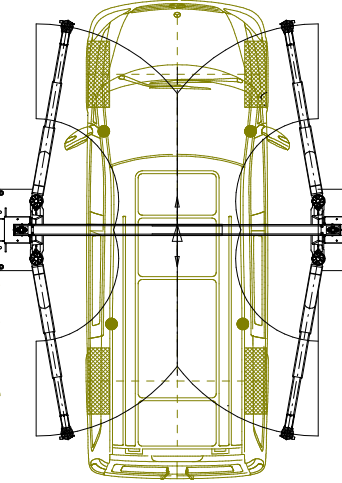

Mercedes Sprinter, Kasten, Hochdach (2006)

Mercedes Sprinter, Kasten, kompakt, Hochdach (2006)

Mercedes Vito Mixto, lange Version, 2 Schiebetüren, Heckflügeltüren (2003)

● VW Polo

● SmartFortwo 3rdGen ab 2014 kann nicht aufgenommen werden!

Alle Maße in Millimeter.  
Maß- und Konstruktionsänderungen vorbehalten.  
All dimensions in millimeter  
subject to alterations!

				Datum	Name	Benennung	
			Bearb.	28.07.15	M.G.	HL 2.50 NT Universal MB	
			Gepr.				
			Norm				
						Zeichnungsnummer	Blatt
a	Polo & neuer Smart hinzu	14.6.17				mh	7709-2_MB
Nr	Änderung	Datum	Name	Urspr.	Ersatz fuer:	Ersatz durch:	