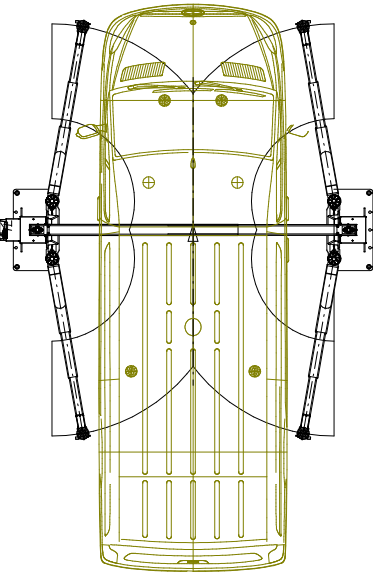

Mercedes Sprinter, Kasten, Hochdach (2006)

Mercedes Sprinter, Kasten, kompakt, Hochdach (2006)

Mercedes Vito Mixto, lange Version, 2 Schiebetüren, Heckflügeltüren (2003)

● VW Polo

● SmartFortwo 3rdGen ab 2014 kann nicht aufgenommen werden!

Alle Maße in Millimeter.  
Maß- und Konstruktionsänderungen vorbehalten.  
All dimensions in millimeter  
subject to alterations!

				Datum	Name	Benennung	
			Bearb.	28.07.15	M.G.	HL 2.50 NT Universal MB	
			Gepr.				
			Norm				
						Zeichnungsnummer	Blatt
a	Polo & neuer Smart hinzu	14.6.17				mh	7709-2_MB
Nr	Änderung	Datum	Name	Urspr.	Ersatz fuer:	Ersatz durch:	