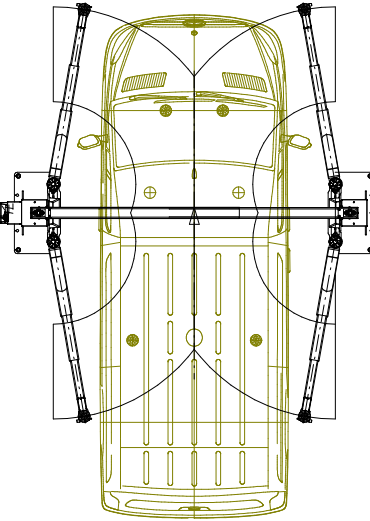

Mercedes Sprinter, Kasten, Hochdach (2006)

Mercedes Sprinter, Kasten, kompakt, Hochdach (2006)

Mercedes Vito Mixto, lange Version, 2 Schiebetüren, Heckflügeltüren (2003)

● VW Polo

● SmartFortwo 3rdGen ab 2014 kann nicht aufgenommen werden!

Alle Maße in Millimeter.  
Maß- und Konstruktionsänderungen vorbehalten.  
All dimensions in millimeter  
subject to alterations!

				Datum	Name	Benennung	
			Bearb.	28.07.15	M.G.	HL 2.50 NT Universal MB	
			Gepr.				
			Norm				
						Zeichnungsnummer	Blatt
a	Polo & neuer Smart hinzu	14.6.17				mh	7709-2_MB
Nr	Änderung	Datum	Name	Urspr.	Ersatz fuer:	Ersatz durch:	