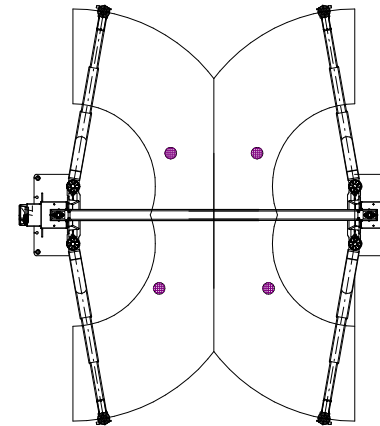

● VW Polo

Alle Maße in Millimeter.
Maß- und Konstruktionsänderungen vorbehalten.
All dimensions in millimeter
subject to alterations!

				Datum	Name	Benennung		
			Bearb.	28.07.15	M.G.	HL 2.50 NT Universal MB		
			Gepr.					
			Norm					
						Zeichnungsnummer	Blatt	
a	Polo & neuer Smart hinzu	14.6.17				mh	7709-2_MB	van
Nr	Änderung	Datum	Name	Urspr.	Ersatz fuer:	Ersatz durch: