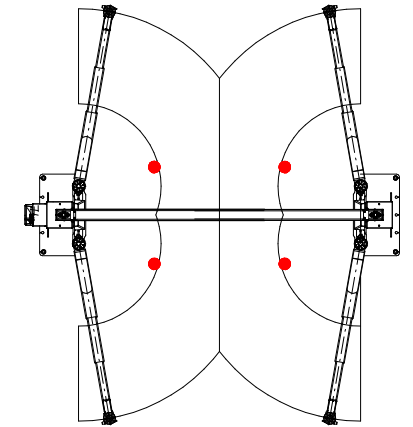

● SmartFortwo 3rdGen ab 2014 kann nicht aufgenommen werden!

Alle Maße in Millimeter.
Maß- und Konstruktionsänderungen vorbehalten.
All dimensions in millimeter
subject to alterations!

				Datum	Name	Benennung		
			Bearb.	28.07.15	M.G.	HL 2.50 NT Universal MB		
			Gepr.					
			Norm					
						Zeichnungsnummer	Blatt	
a	Polo & neuer Smart hinzu	14.6.17				mh	7709-2_MB	van
Nr	Änderung	Datum	Name	Urspr.	Ersatz fuer:	Ersatz durch: