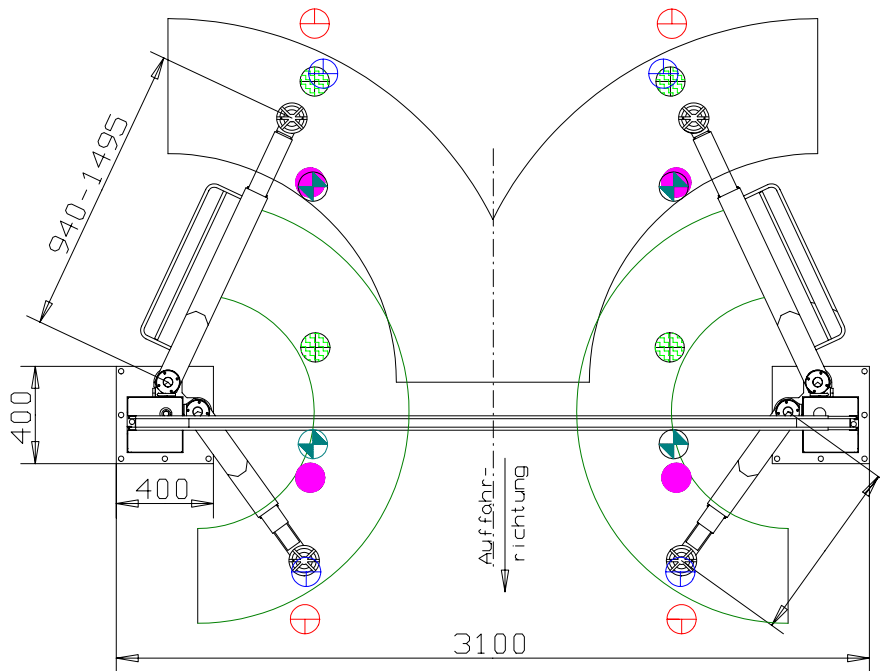

MB-Tragarme

- ⊕ Renault Megane II
- E90 3erBMW
- ⊕ VW T5 langer Radstand
- ⊕ VW T5 kurzer Radstand
- ⊕ Z4

Standard Tragarme

2.30 SL

Standard & MB-Tragarme

03.12.02 // M.G.

6071-1_EINBAU

Nussbaum
HEBETECHNIK