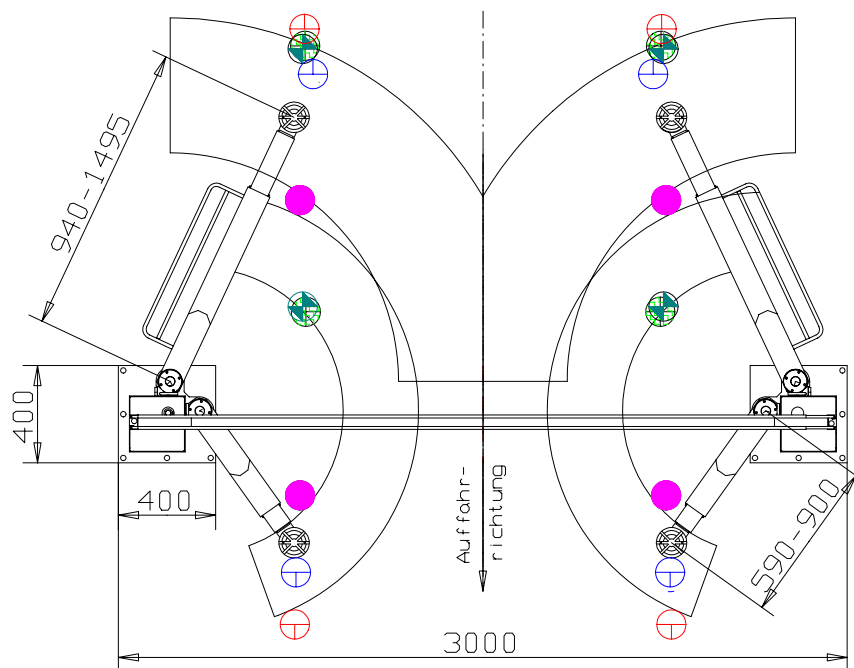

MB-Tragarme

- ⊕ Renault Megane II
- E90 3erBMW
- ⊕ VW T5 langer Radstand
- ⊕ VW T5 kurzer Radstand
- ⊕ Z4

Standard Tragarme

2.30 SL

Standard & MB-Tragarme

03.12.02 // M.G.

6071-1_EINBAU

Nussbaum
HEBETECHNIK